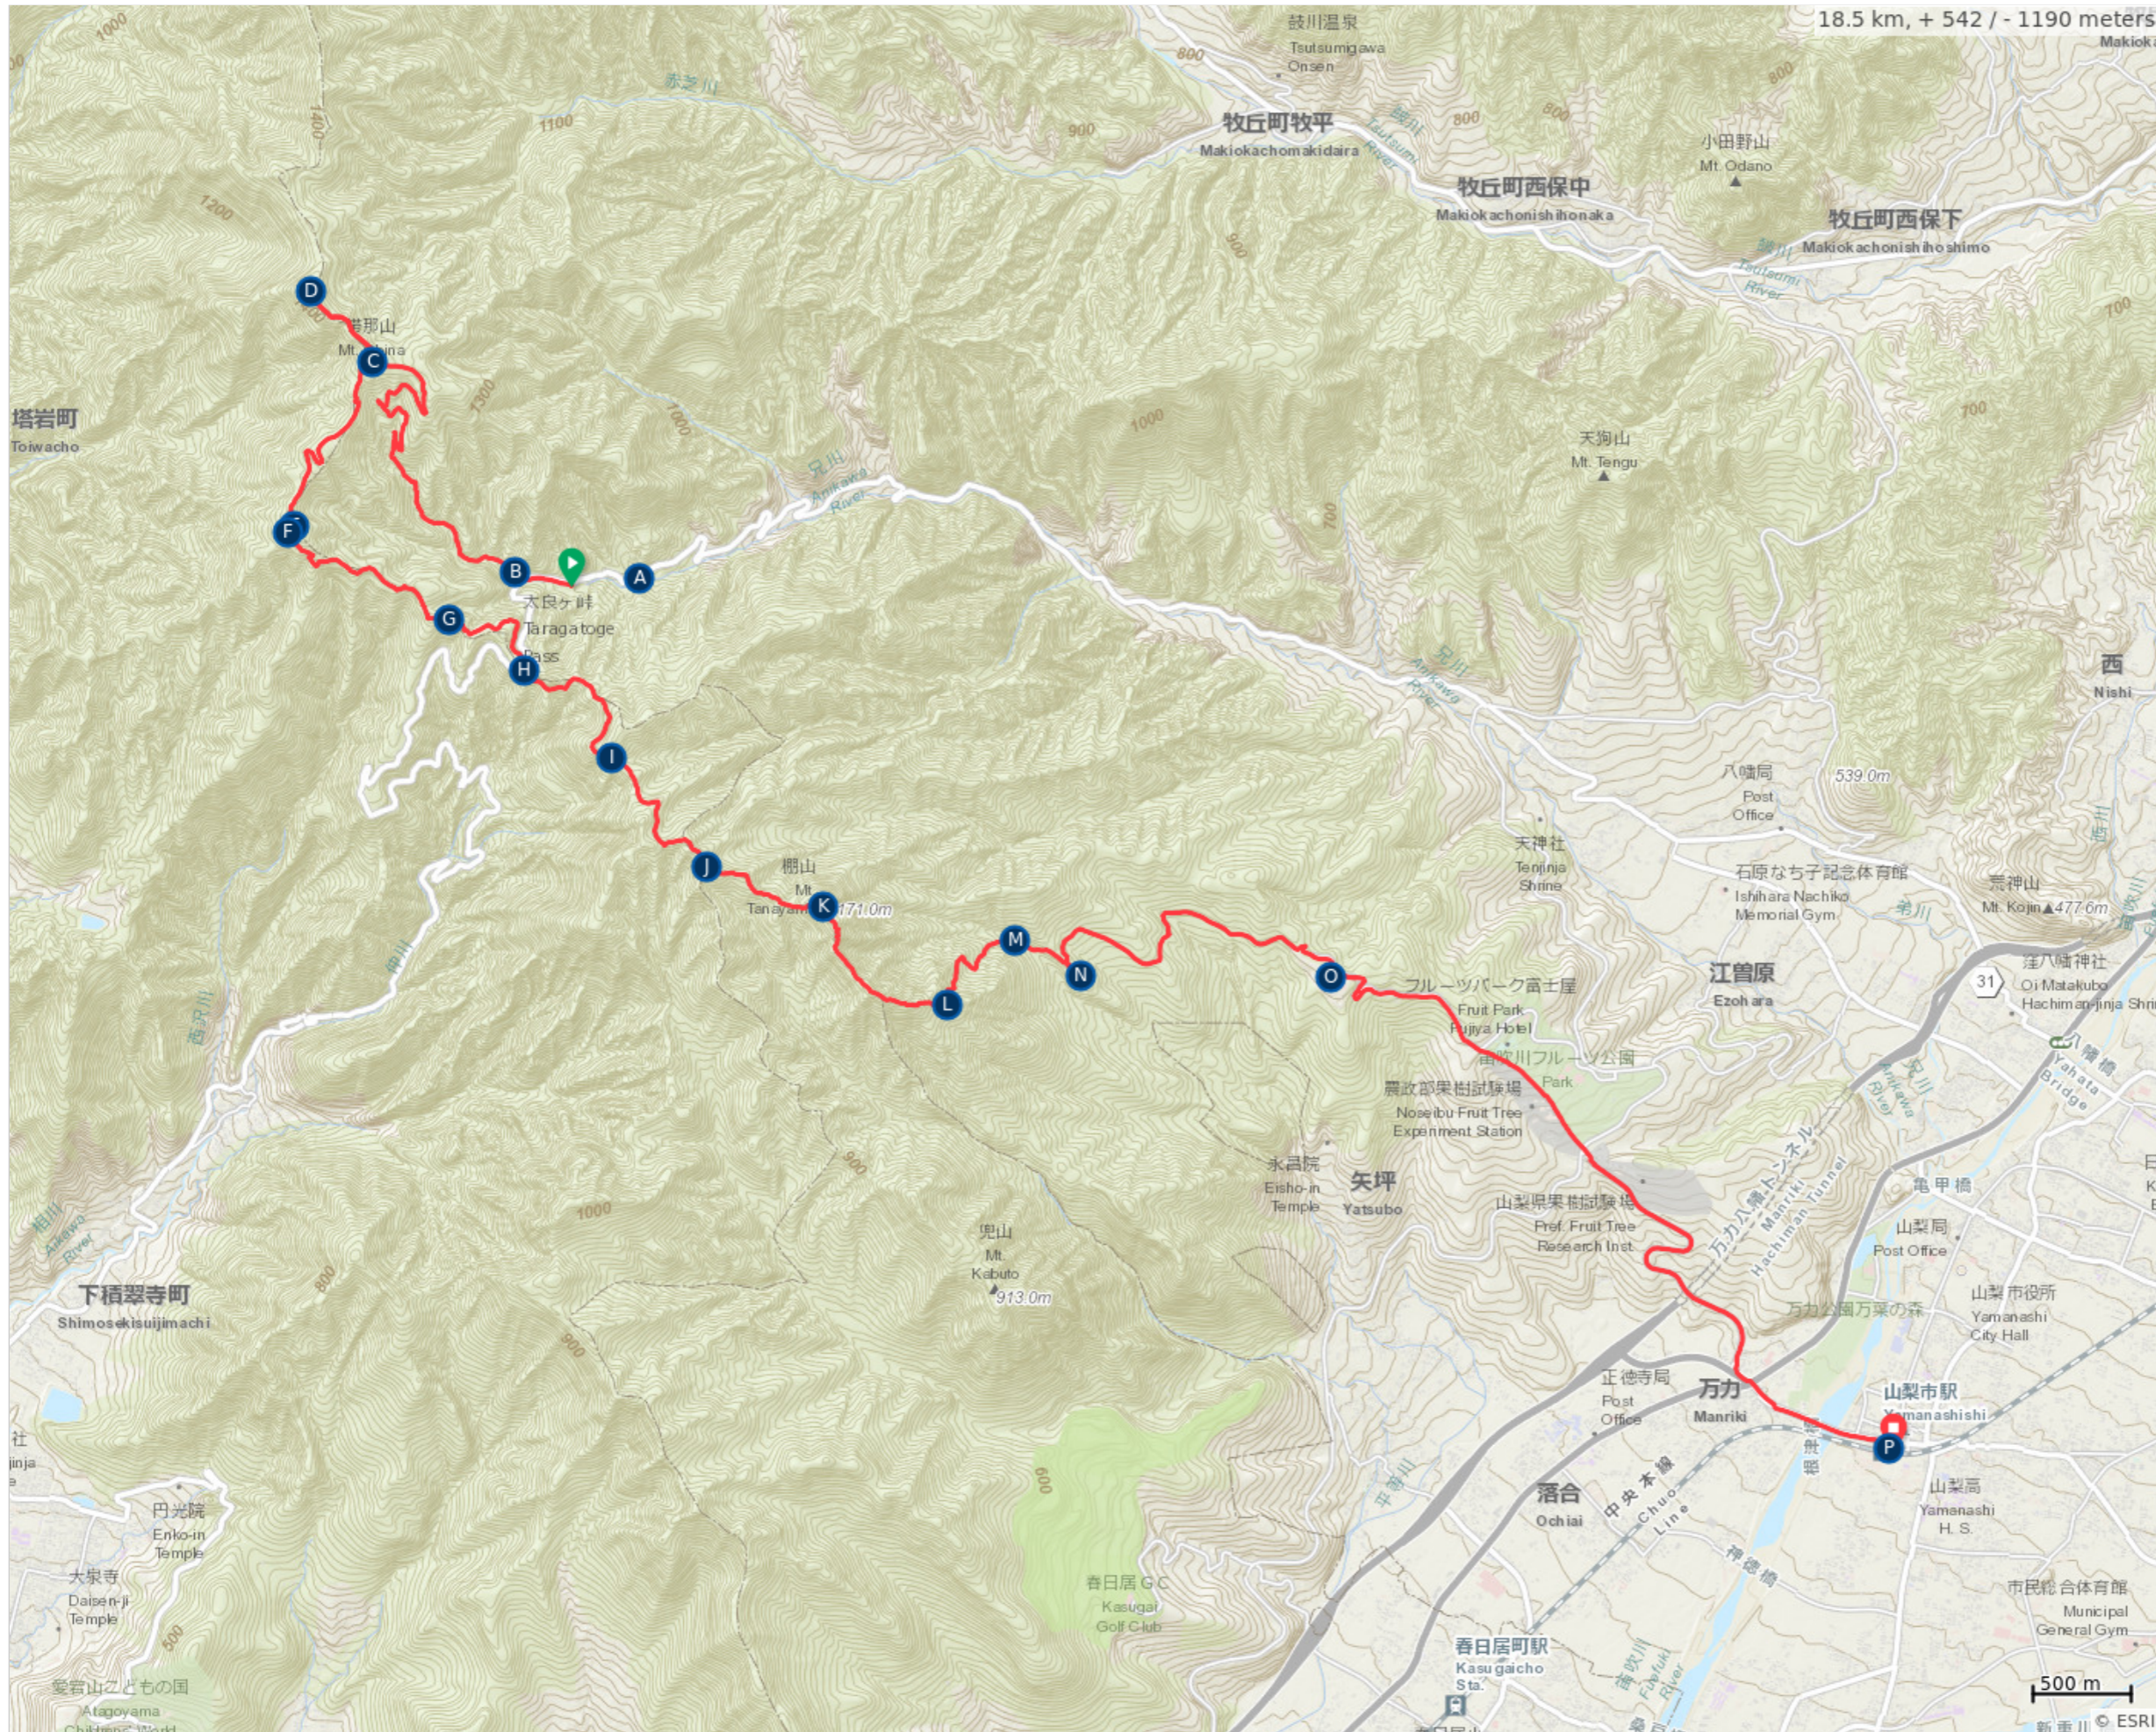

Mt. Obinayama - Hiking Trail (Yamanashi Prefecture, Japan)

- A. Toichi bus stop
- B. Mt. Obinayama trailhead
- C. Mt. Obinayama
- D. Mt. Obinayama trig point
- E. Radio repeater station
- F. Trail unclear
- G. Trail unclear
- H. Tara-toge
- I. Ichi-no-daira
- J. Kanpo-mine
- K. Mt. Tanayama
- L. Kasaneishi Rock
- M. Water source
- N. Unofficial campsite
- O. Hottarakashi Onsen
- P. Yamanashi-shi Station