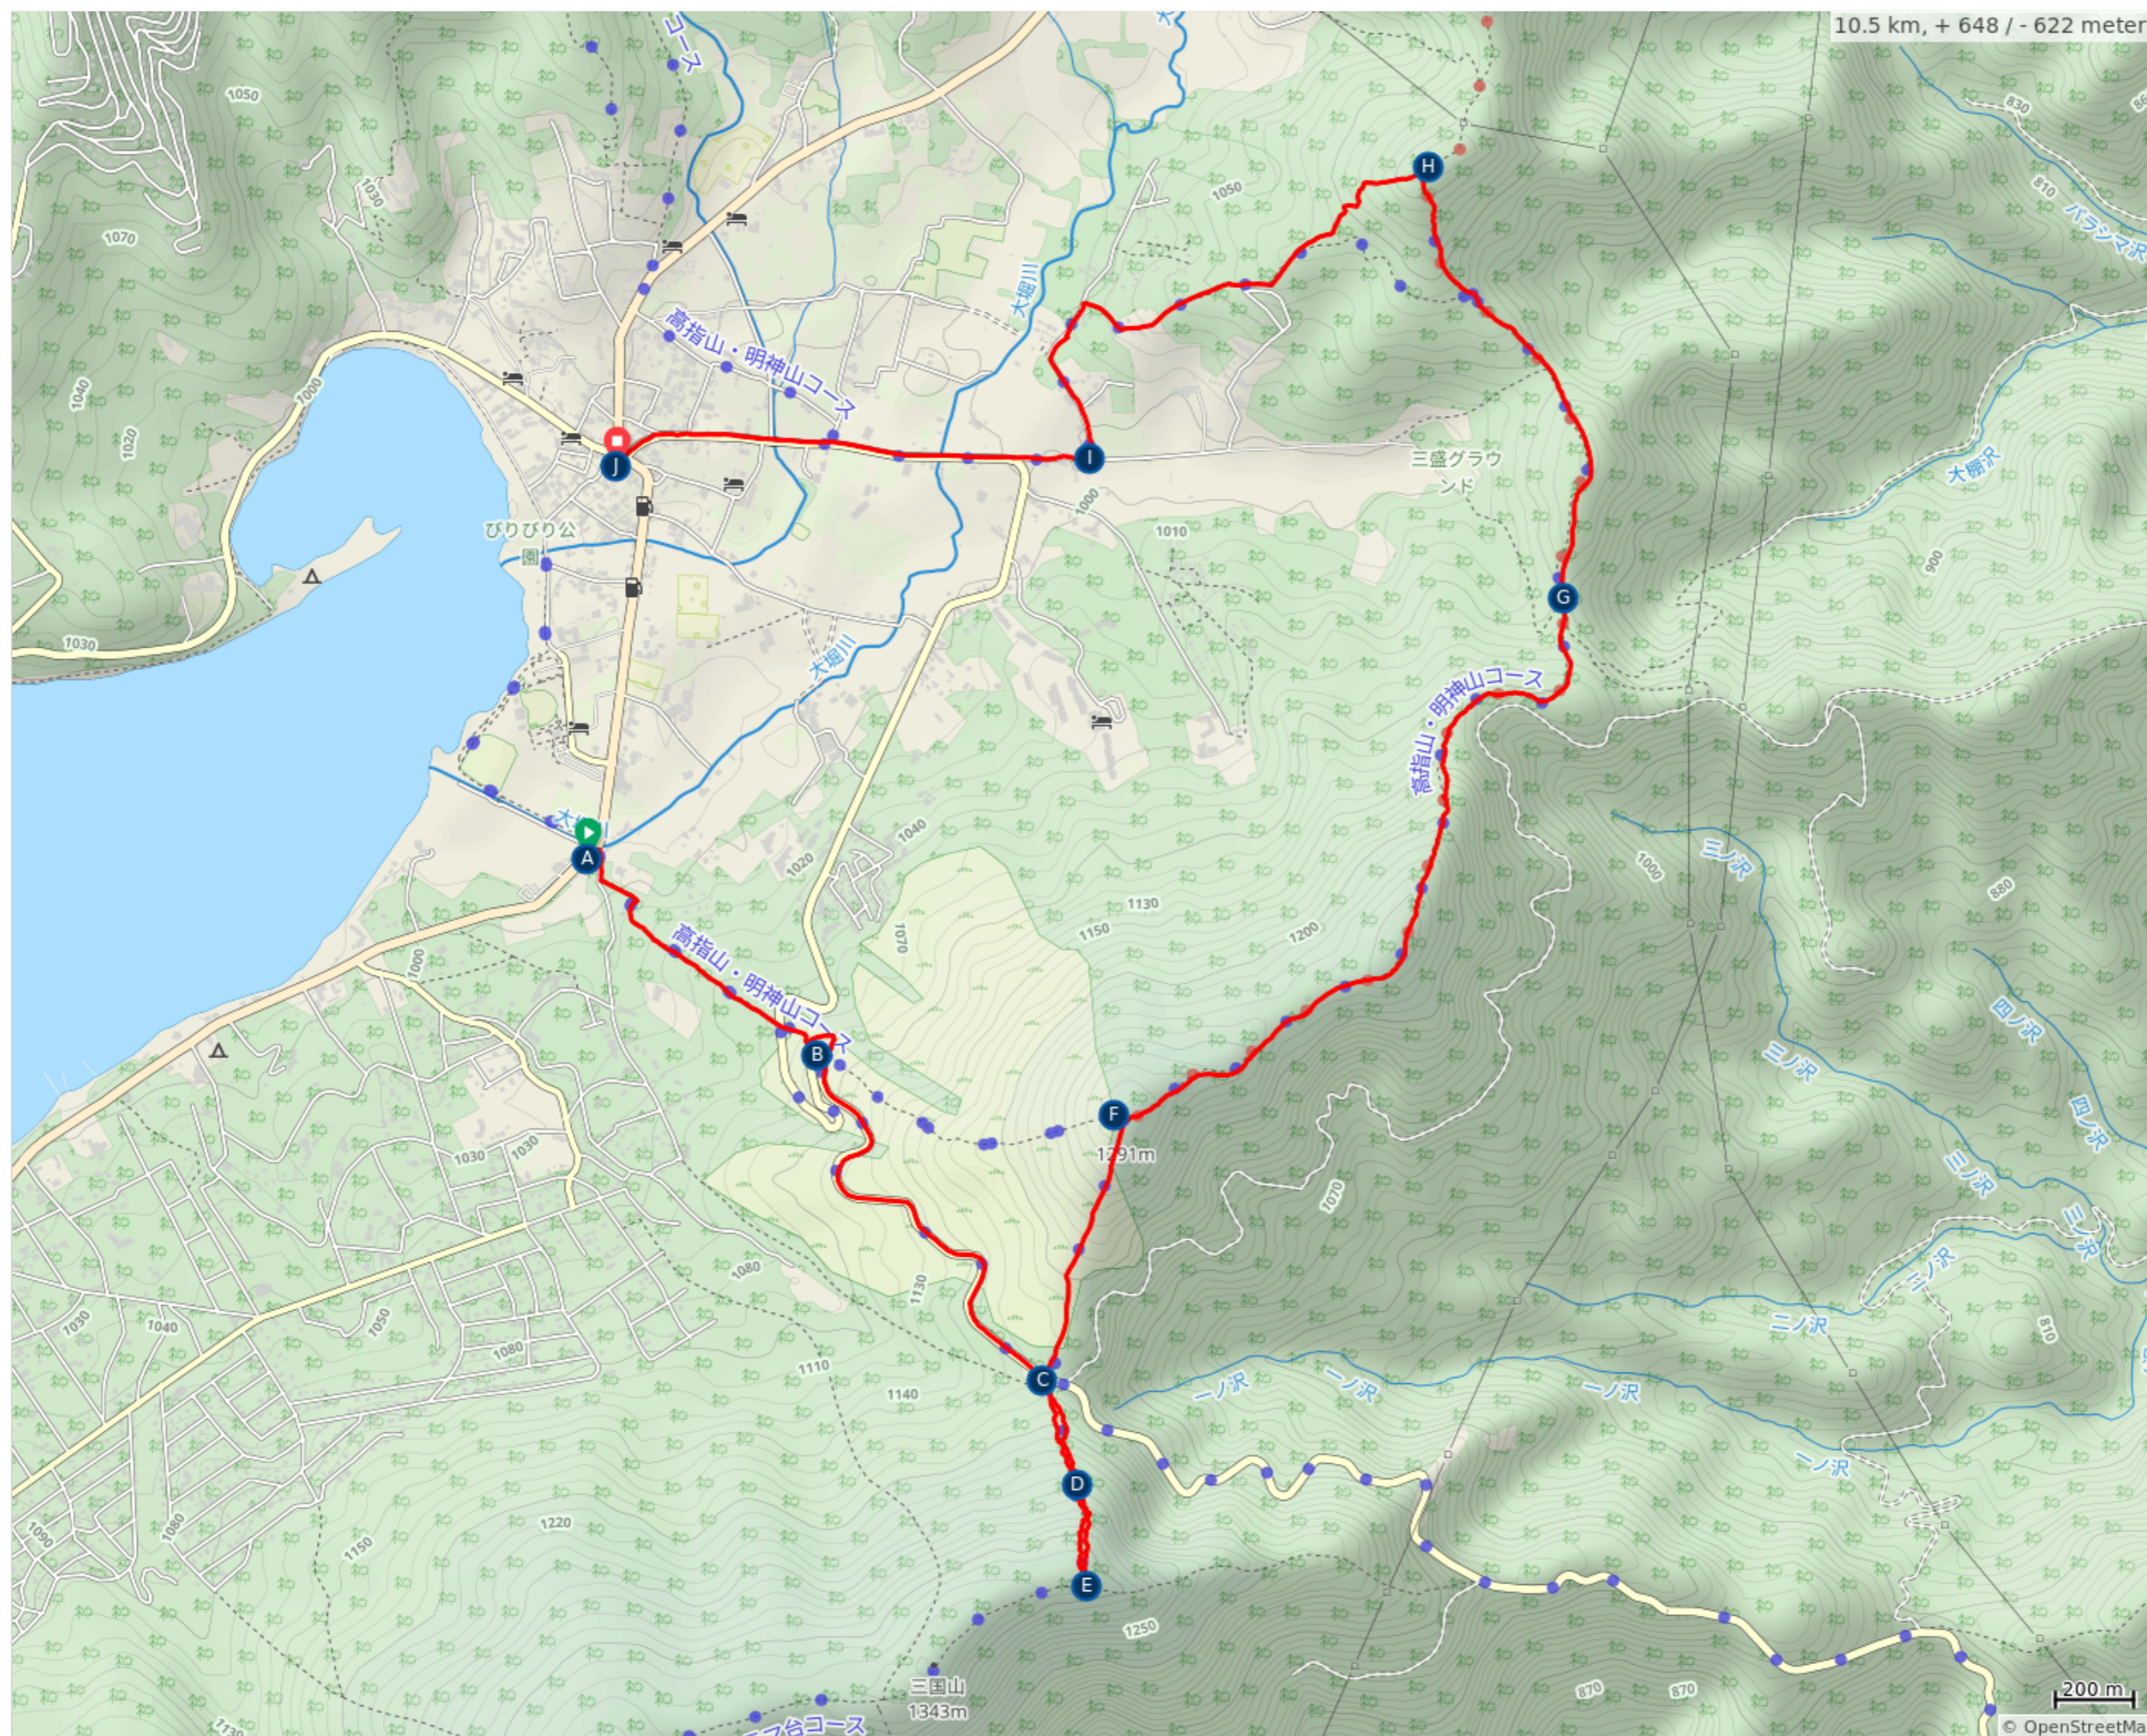

Mt. Myojinyama - Hiking Trail (Yamanashi Prefecture, Japan)

- A. Mikuniyama Hiking Course
Iriguchi bus stop
- B. Yamanakako Panorama-dai
- C. Mikuni-toge
- D. Trail spreads out in places
- E. Mt. Mikuni
- F. Mt. Myojinyama
- G. Kiridoshi-toge
- H. Mt. Takasasu
- I. Mt. Takasasu trailhead
- J. Hirano bus stop