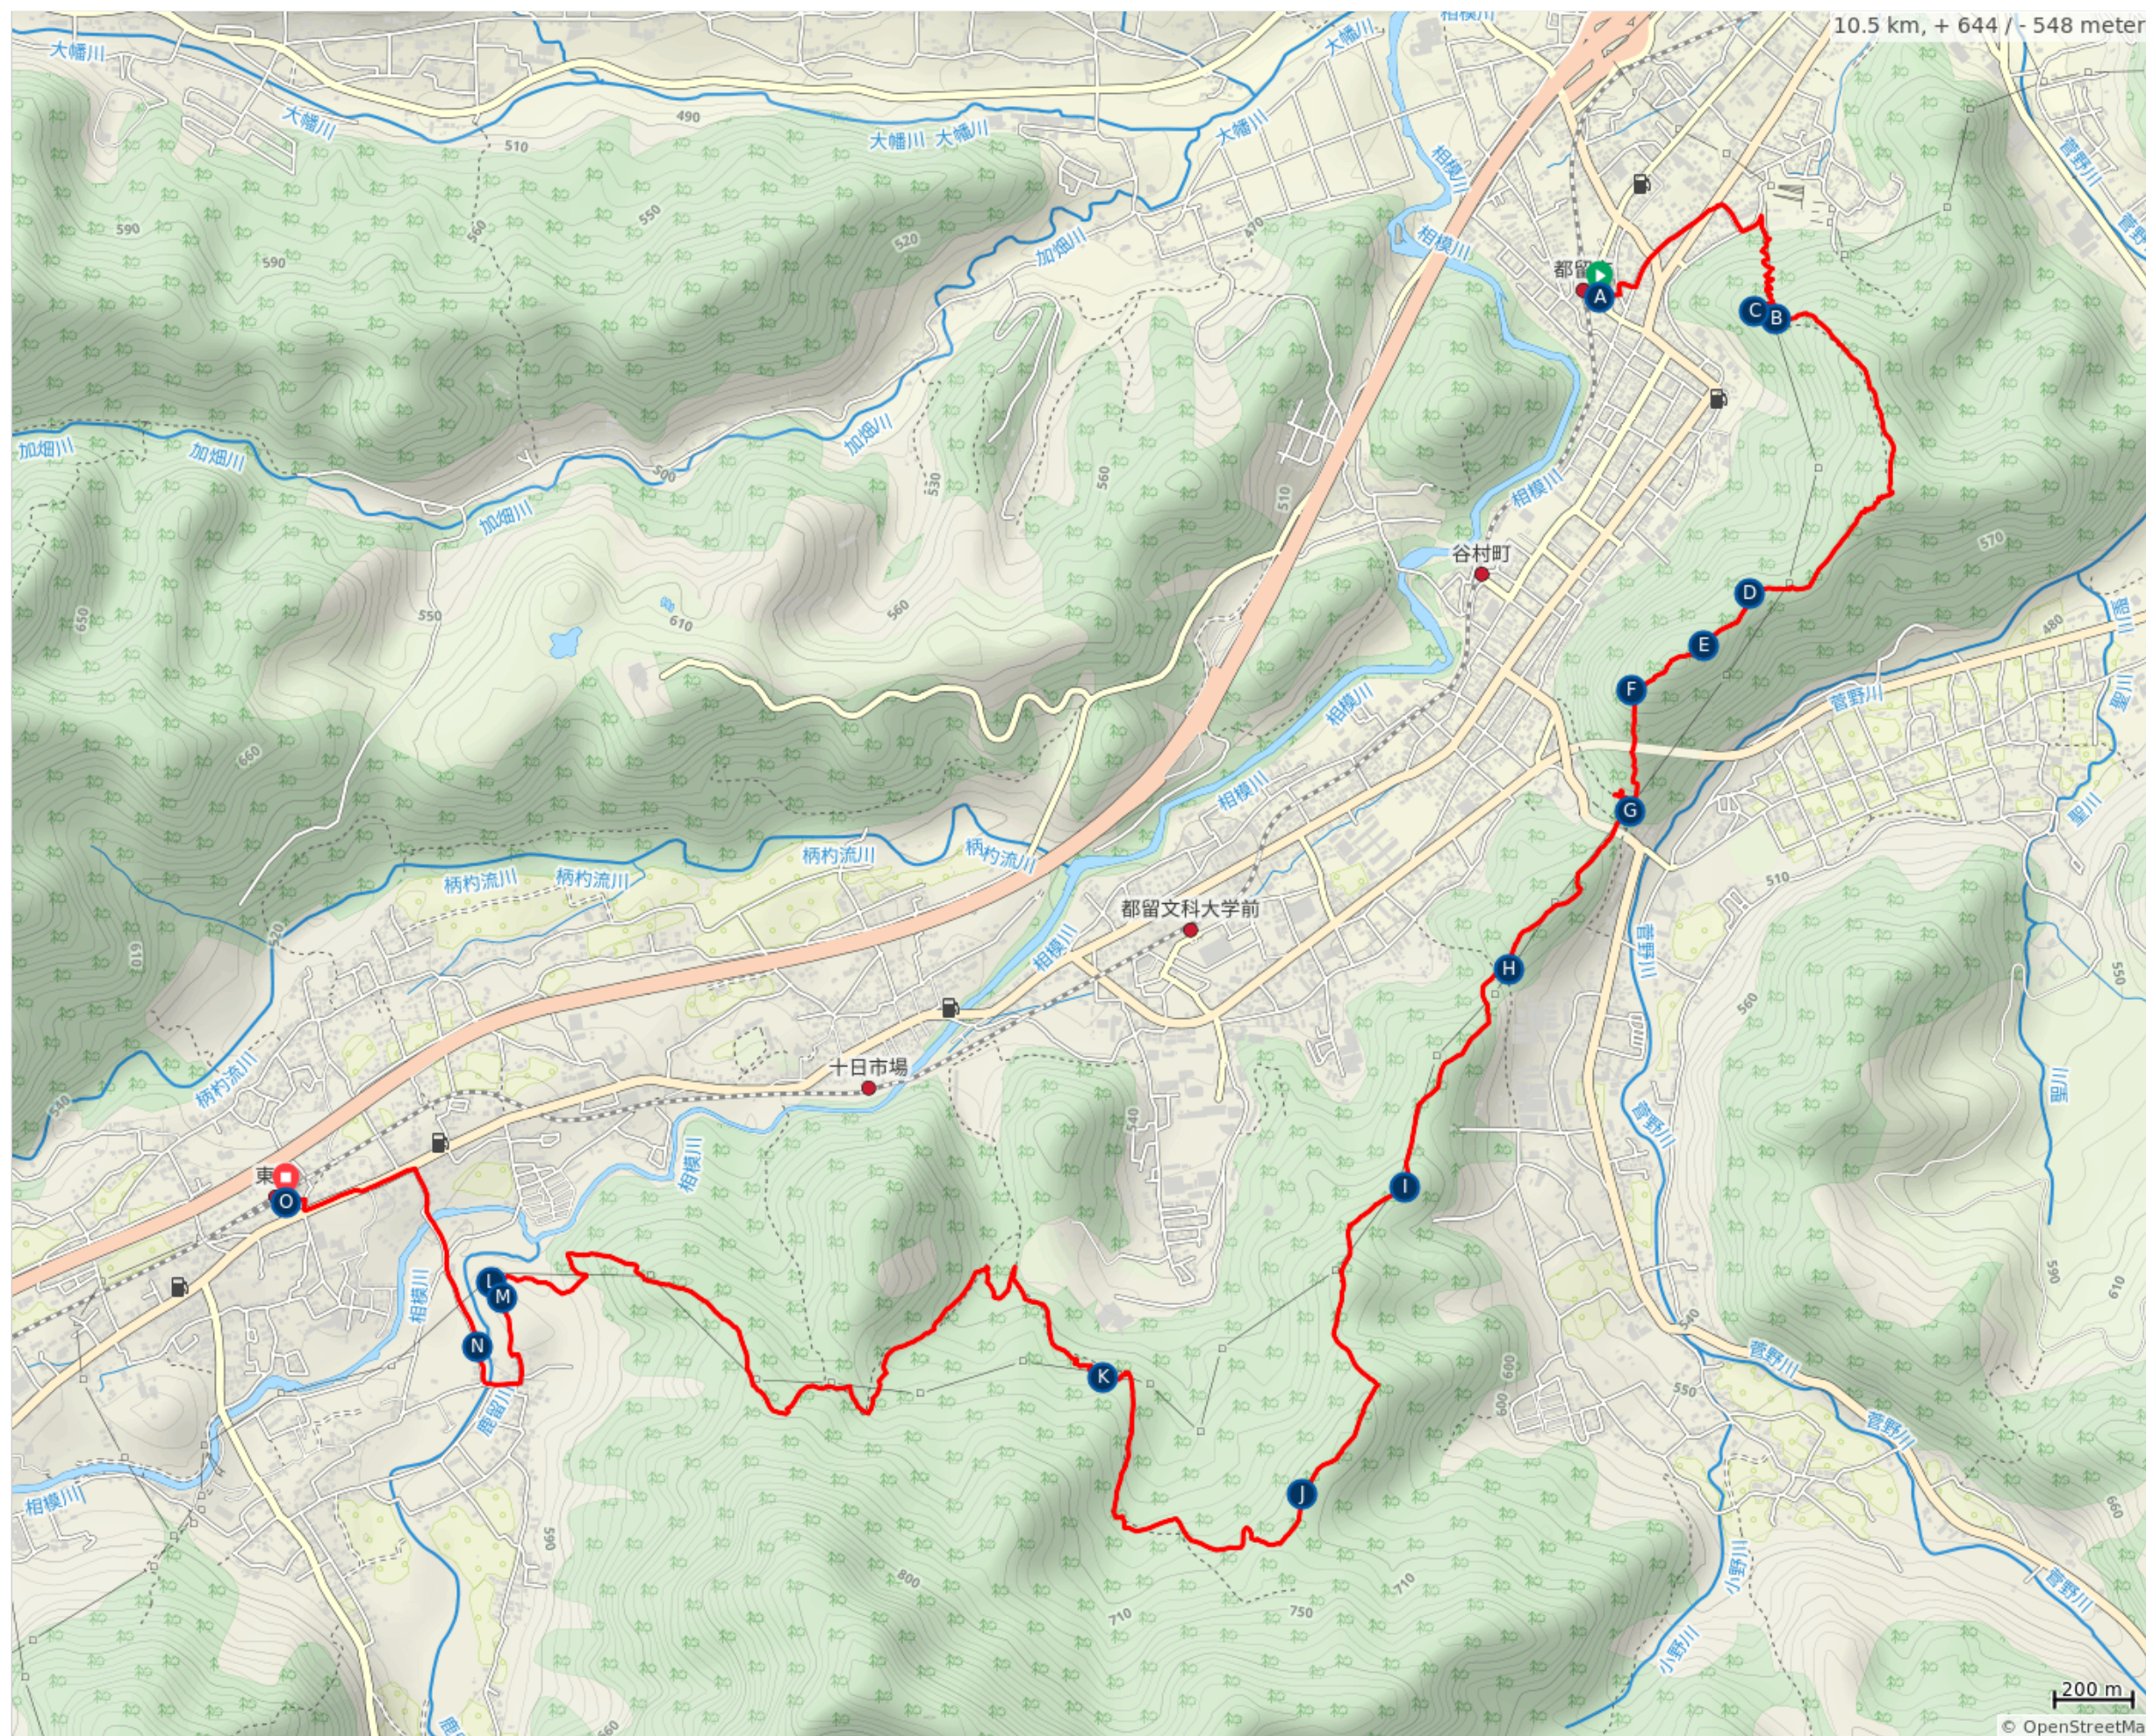

Tsuru Alps - Hiking Trail (Yamanashi Prefecture, Japan)

- A. Tsurushi Station
- B. Mt. Ariyama
- C. Mt. Fuji viewpoint
- D. Mt. Shiraki
- E. Mt. Choanji
- F. Panaroma viewpoint
- G. Kajiya-Zaka aqueduct
- H. Mt. Tenshin
- I. Reforestation area
- J. Mt. Tsuru Alps
- K. Mitsumata
- L. Mt. Kojoyama
- M. Sumiyoshi-Jinja
- N. Onan Deep Pool
- O. Higashi-Katsura Station