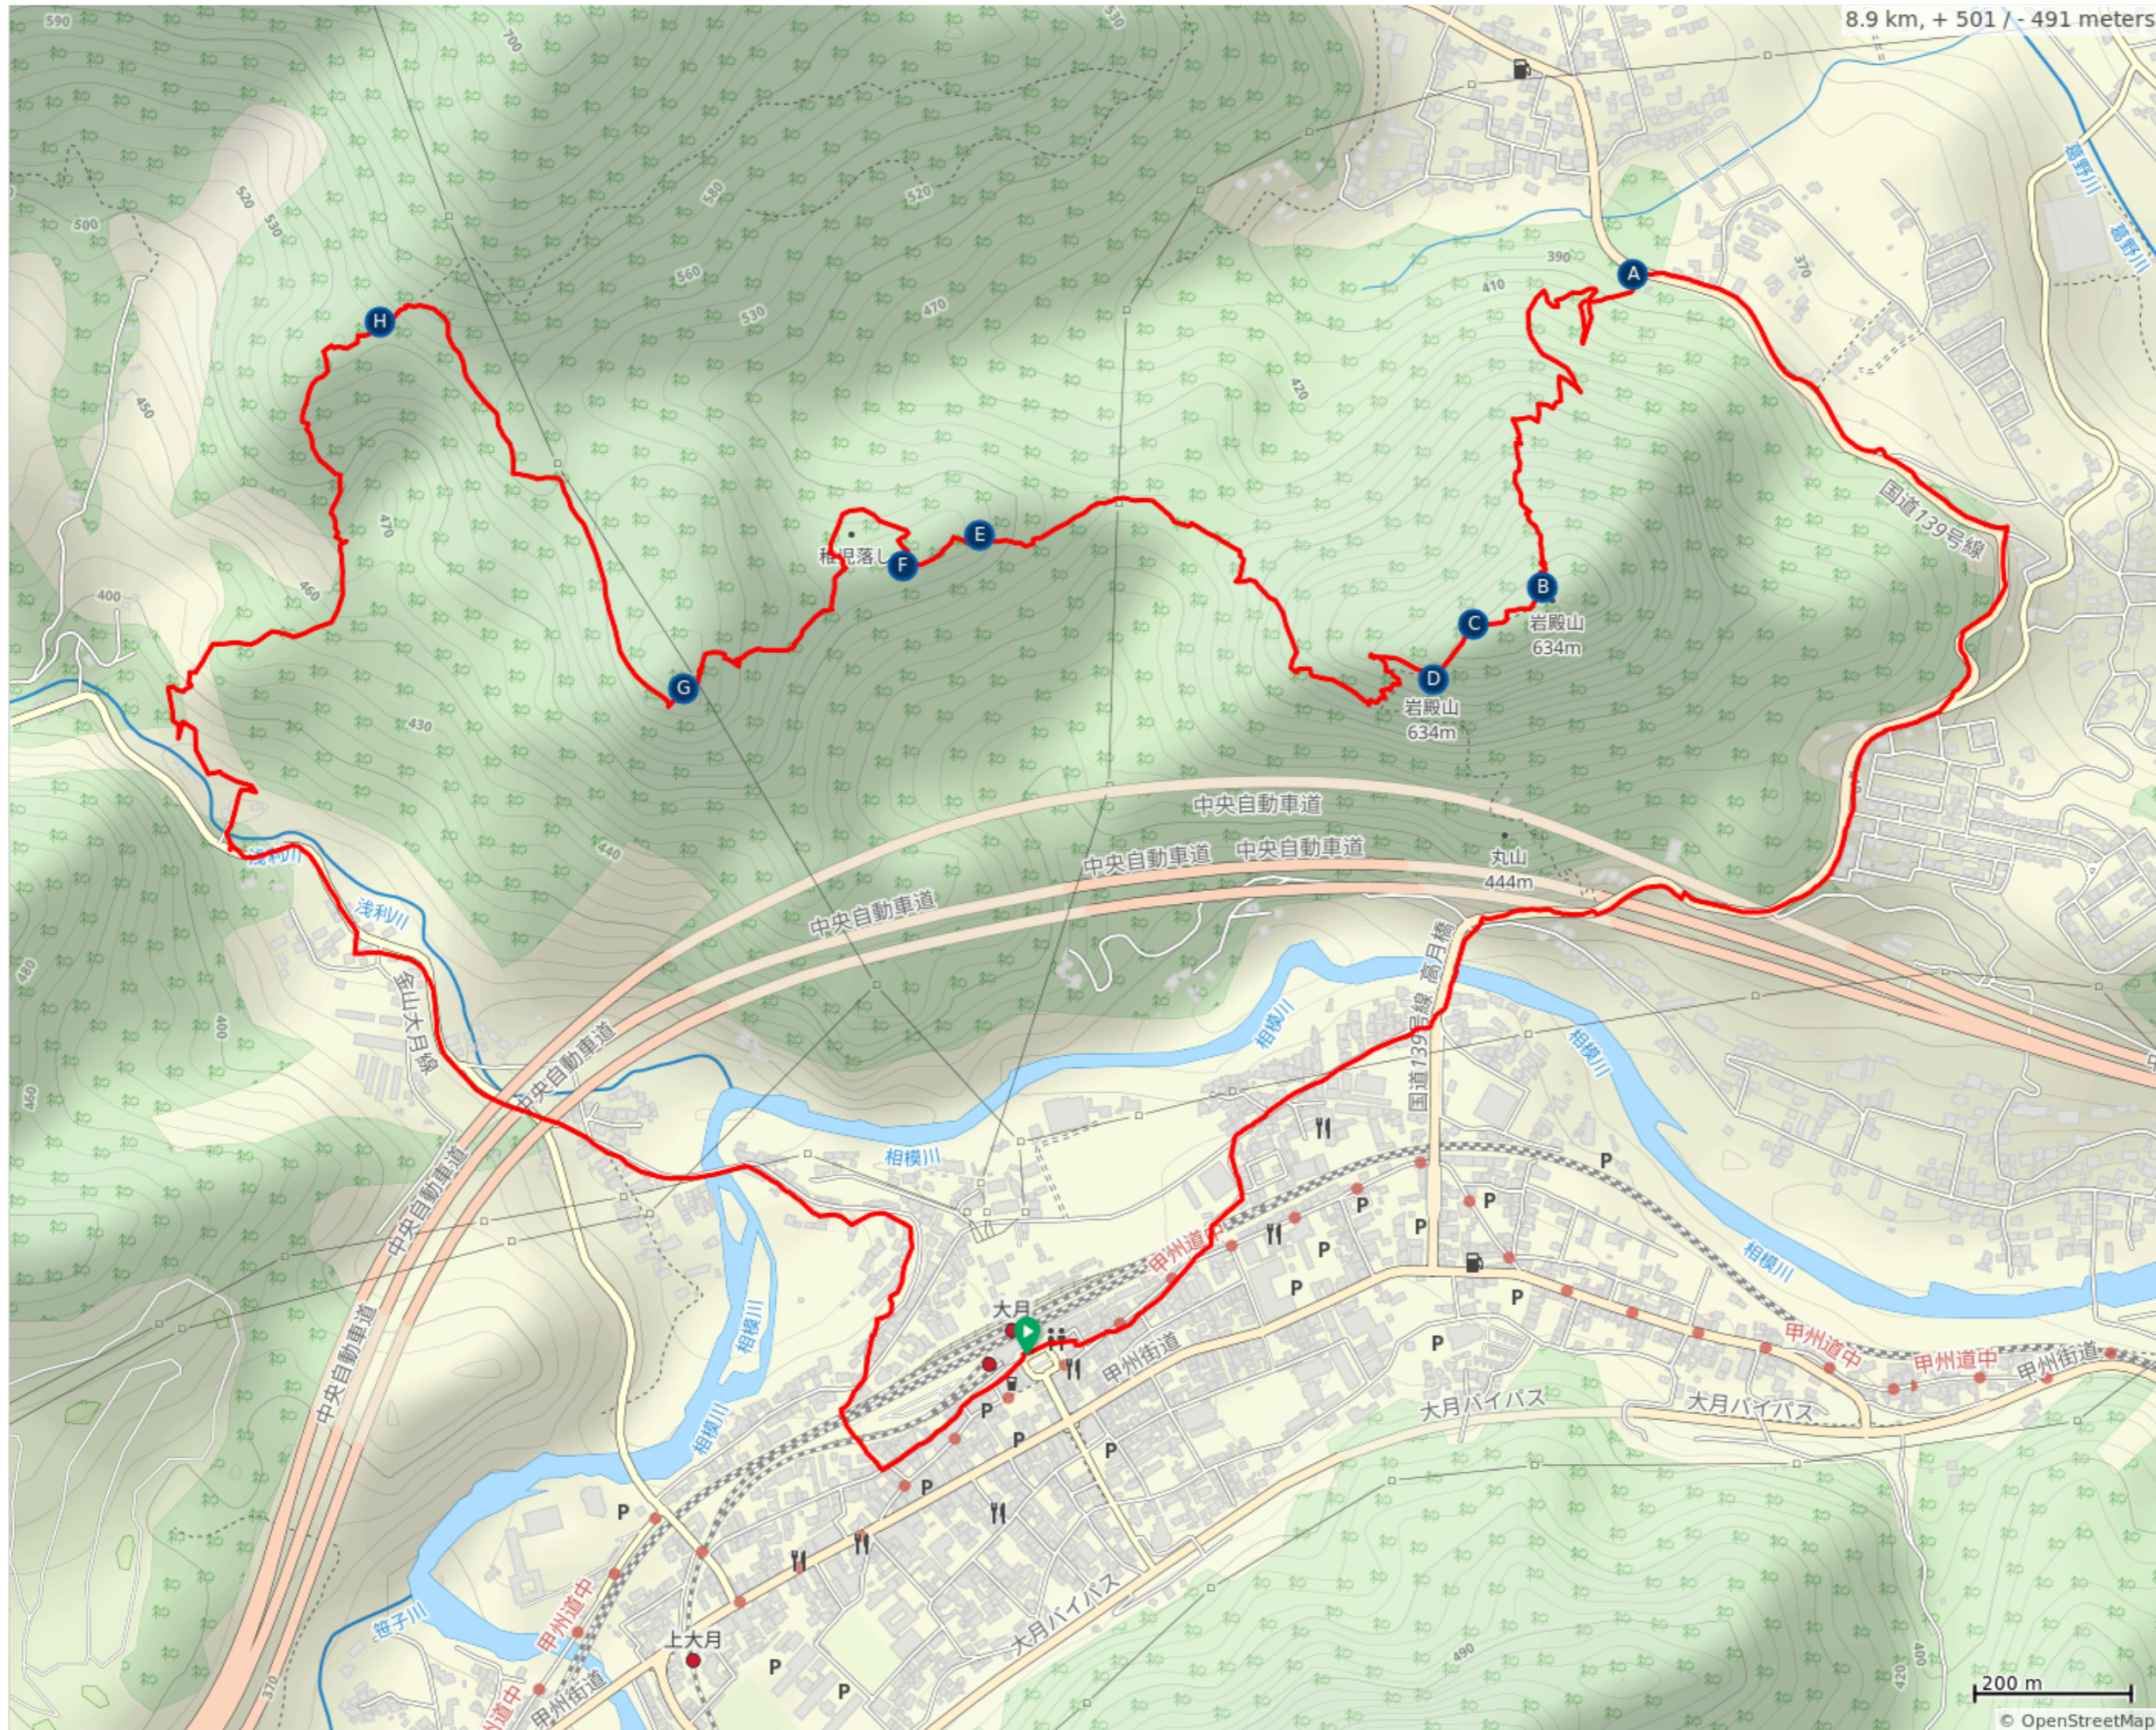

# Mt. Iwadono (Revised) - Hiking Trail (Yamanashi Prefecture, Japan)

- A. Trailhead proper
- B. Mt. Iwadono
- C. Yosuike
- D. Second summit lookout
- E. Chains
- F. Kabuto-iwa
- G. Mt. Tenjinyama
- H. Mt. Chigootoshi