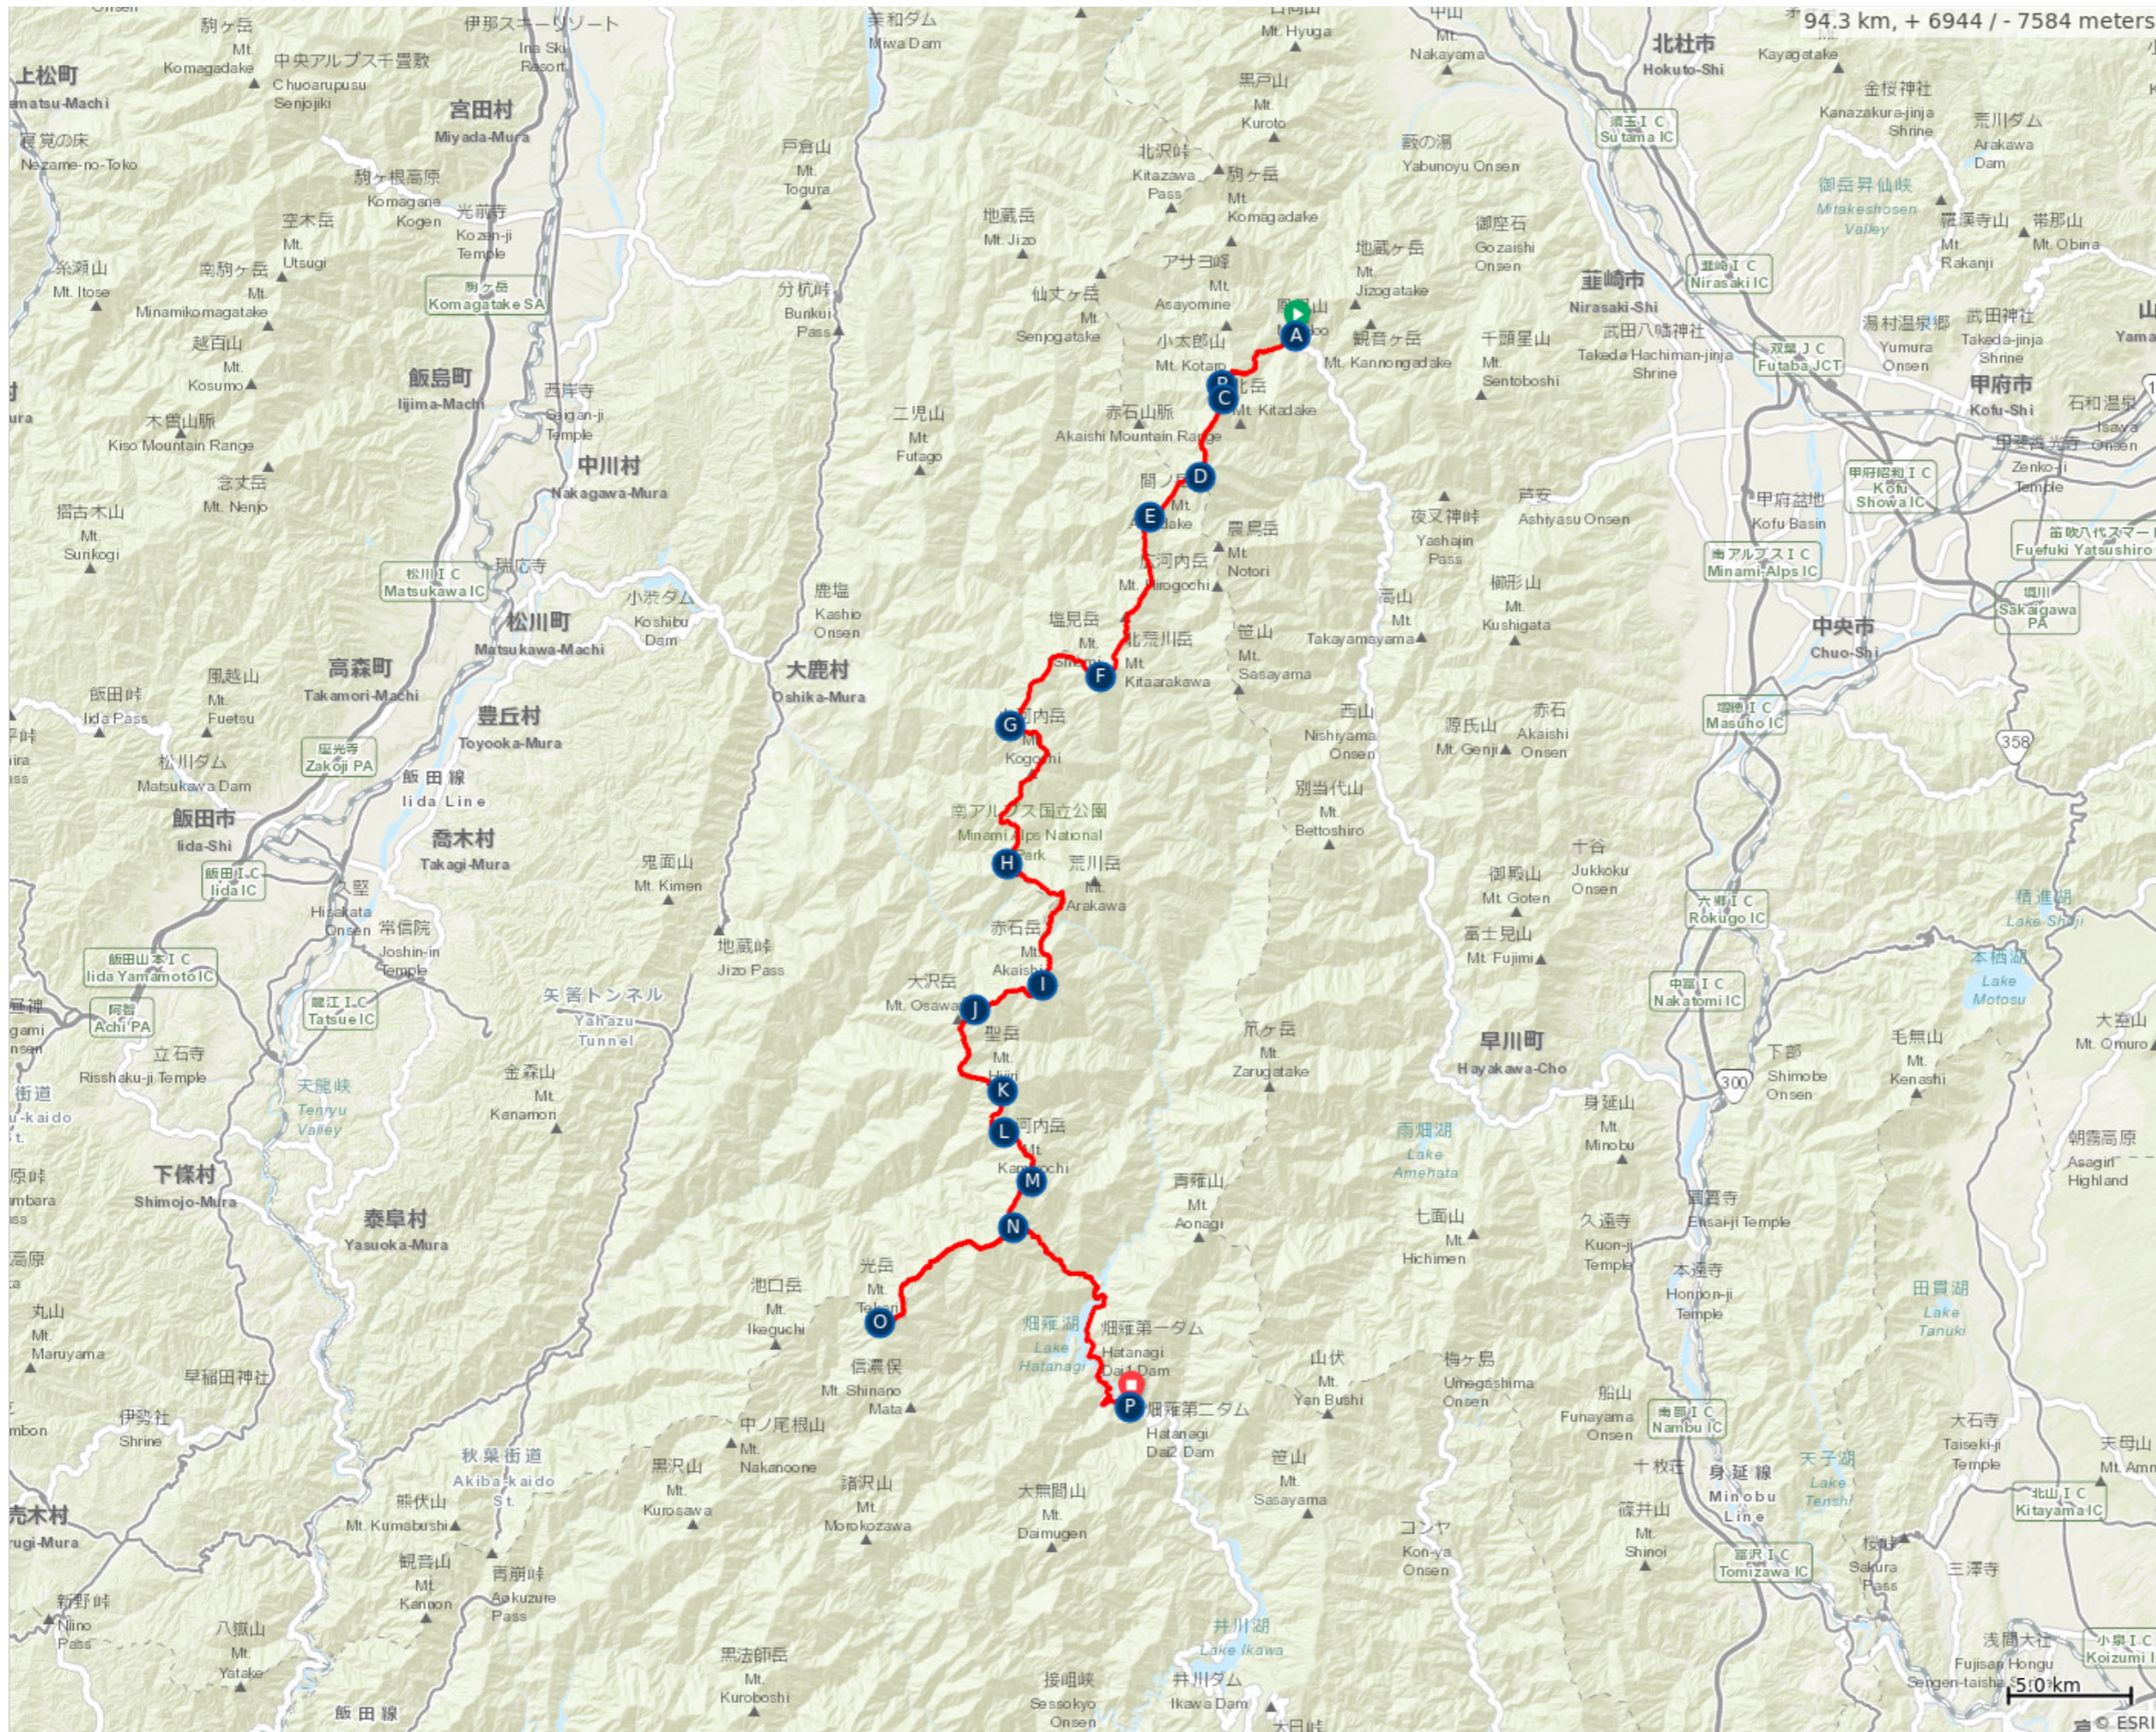

9-Day South Alps Traverse

- A. Hirogawara
- B. Kitadake Katano-koya hut
- C. Mt. Kita-dake
- D. Mt. Aino-dake
- E. Kumanodaira-goya hut
- F. Mt. Shiomi-dake
- G. Sanpukutoge-goya hut
- H. Takayamaura-goya hut
- I. Mt. Akaishi-dake
- J. Hyakkenbora hut
- K. Mt. Hijiri-dake
- L. Hijiridaira-goya hut
- M. Mt. Kamikochi
- N. Chausu-goya hut
- O. Mt. Tekari-dake
- P. Akaishi Onsen Shirakabaso bus stop