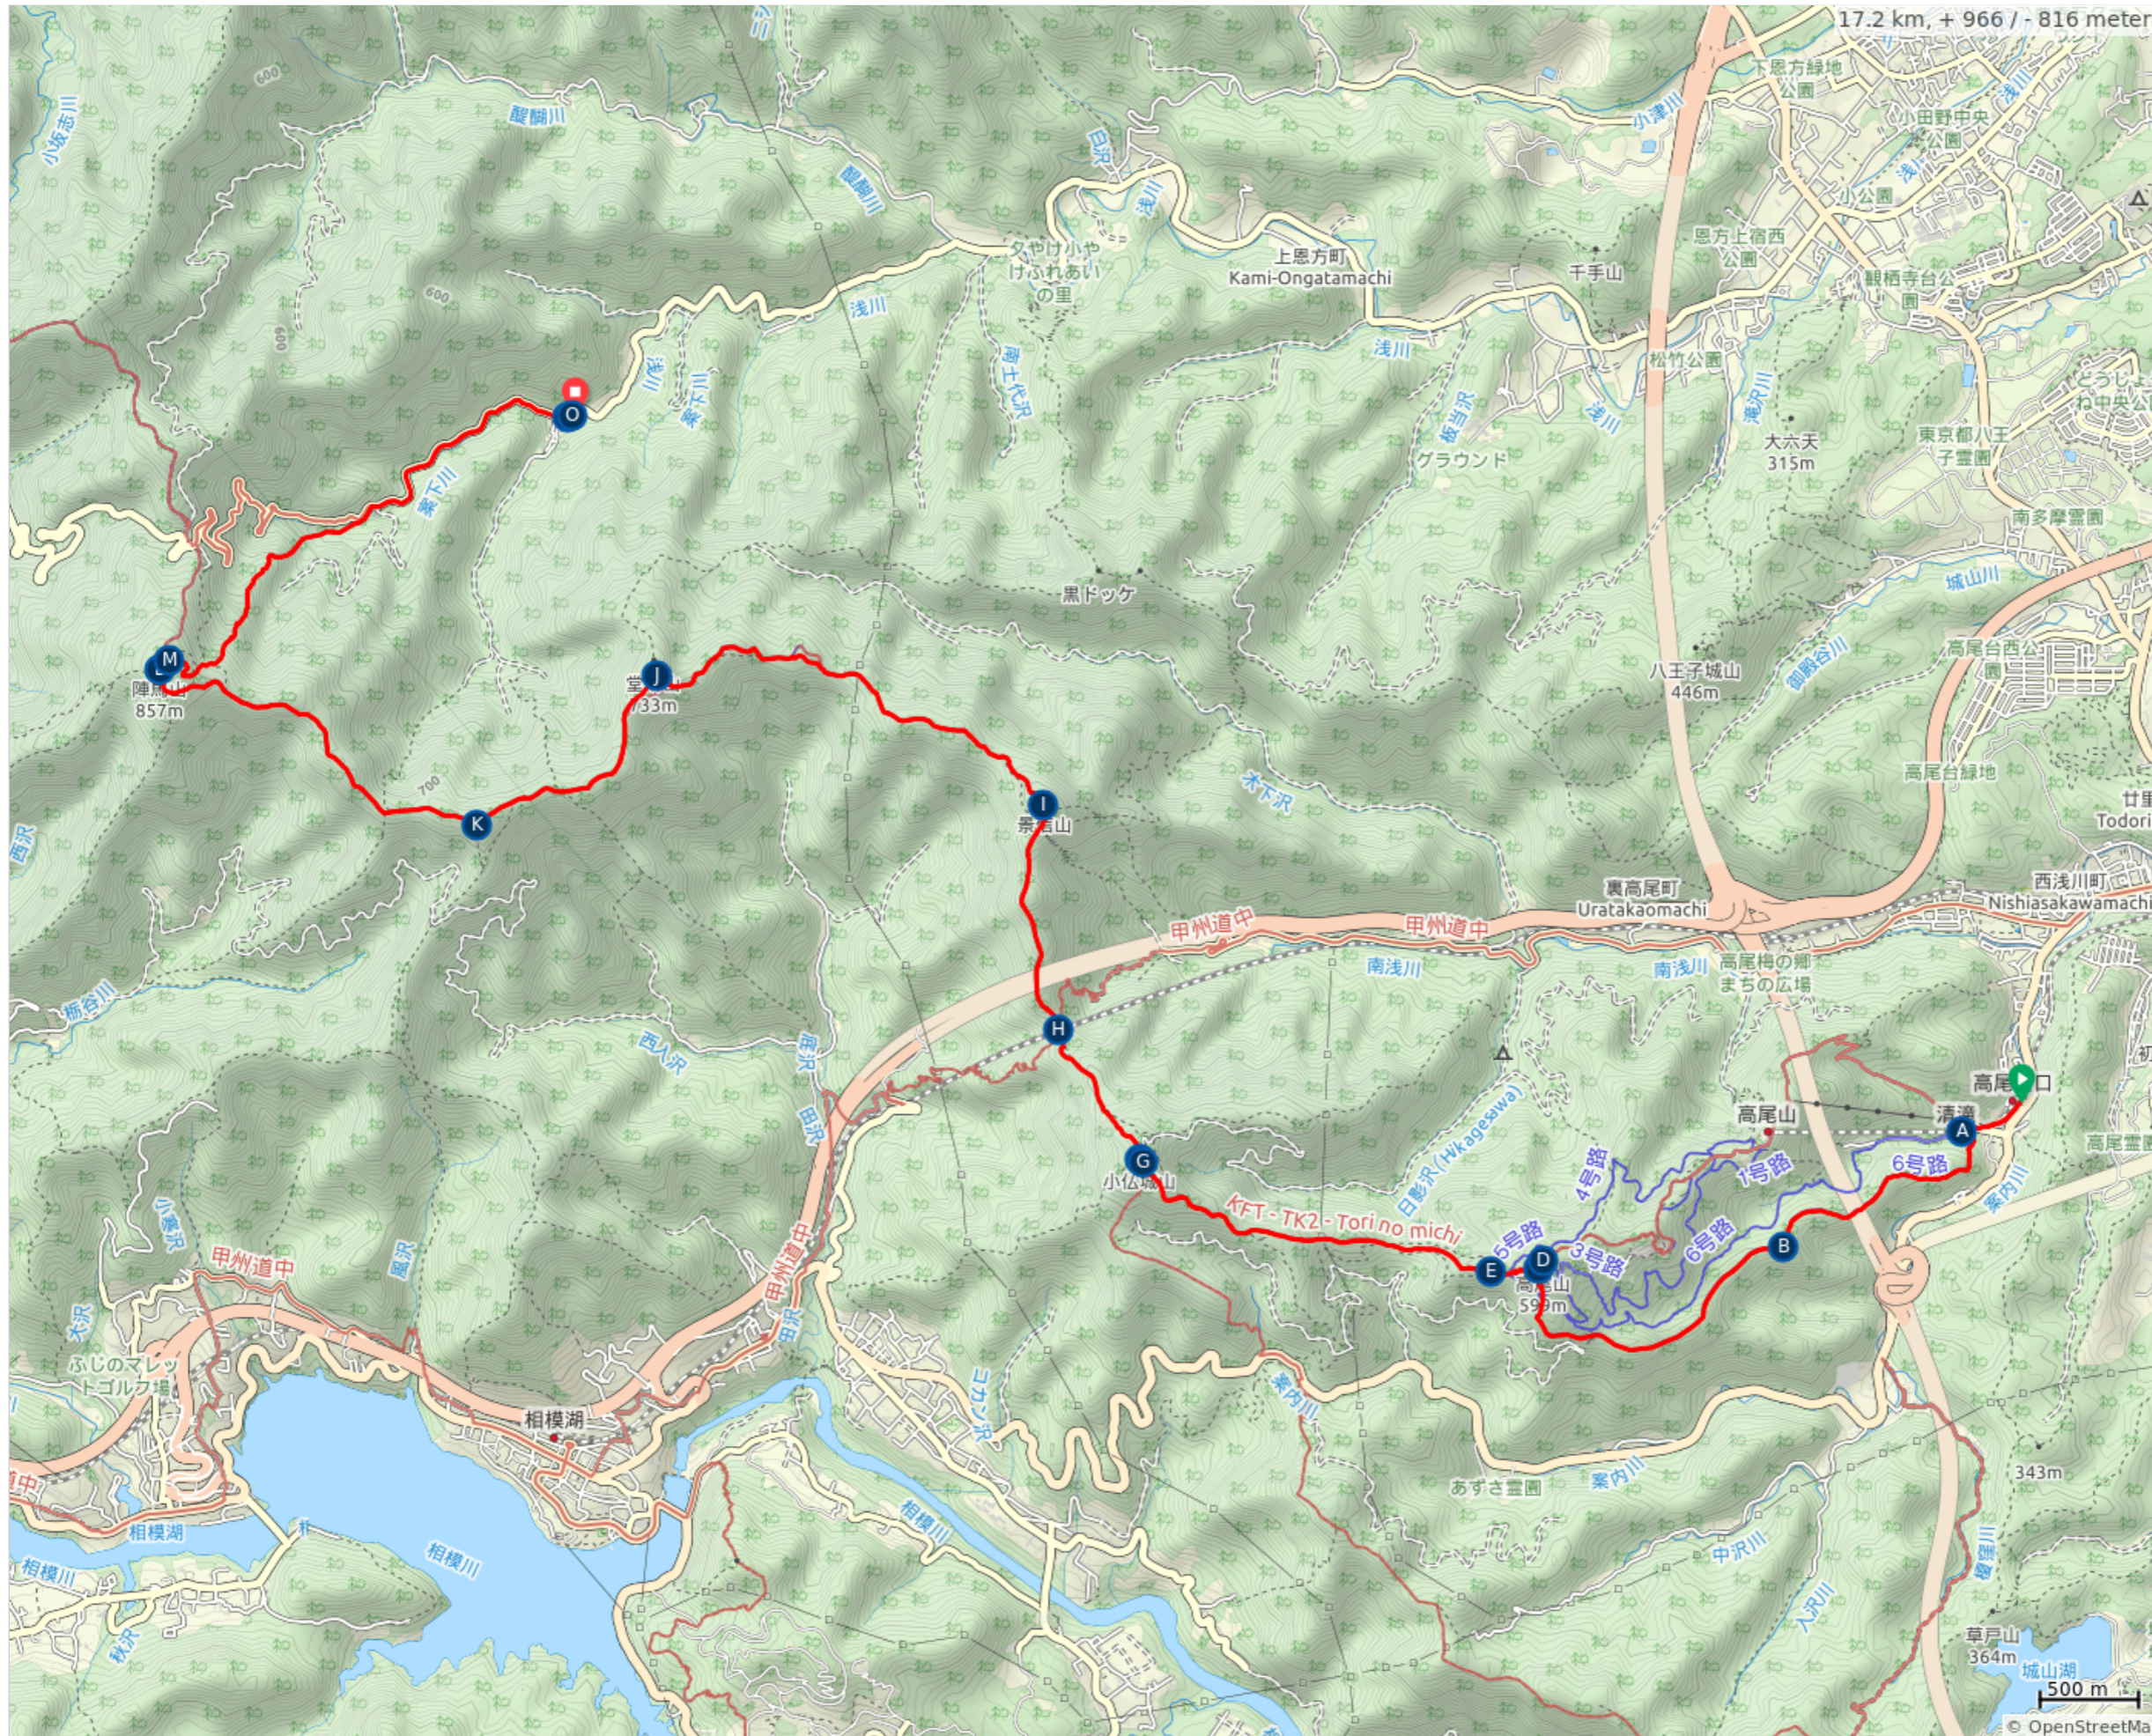

Mt. Takao to Mt. Jinba (Tokyo, Japan)

- A. Inariyama trailhead
- B. Inariyama lookout
- C. Restroom
- D. Mt. Takao
- E. Momijidai lookout
- F. Mt. Kobotoke-Shiroyama
- G. Restroom
- H. Kobotoke Pass
- I. Mt. Kagenobu
- J. Mt. Dosho
- K. Meio Pass
- L. Mt. Jinba
- M. Take trail near restroom
- N. Restroom
- O. Jinba Kougen Shita bus stop for Takao Station