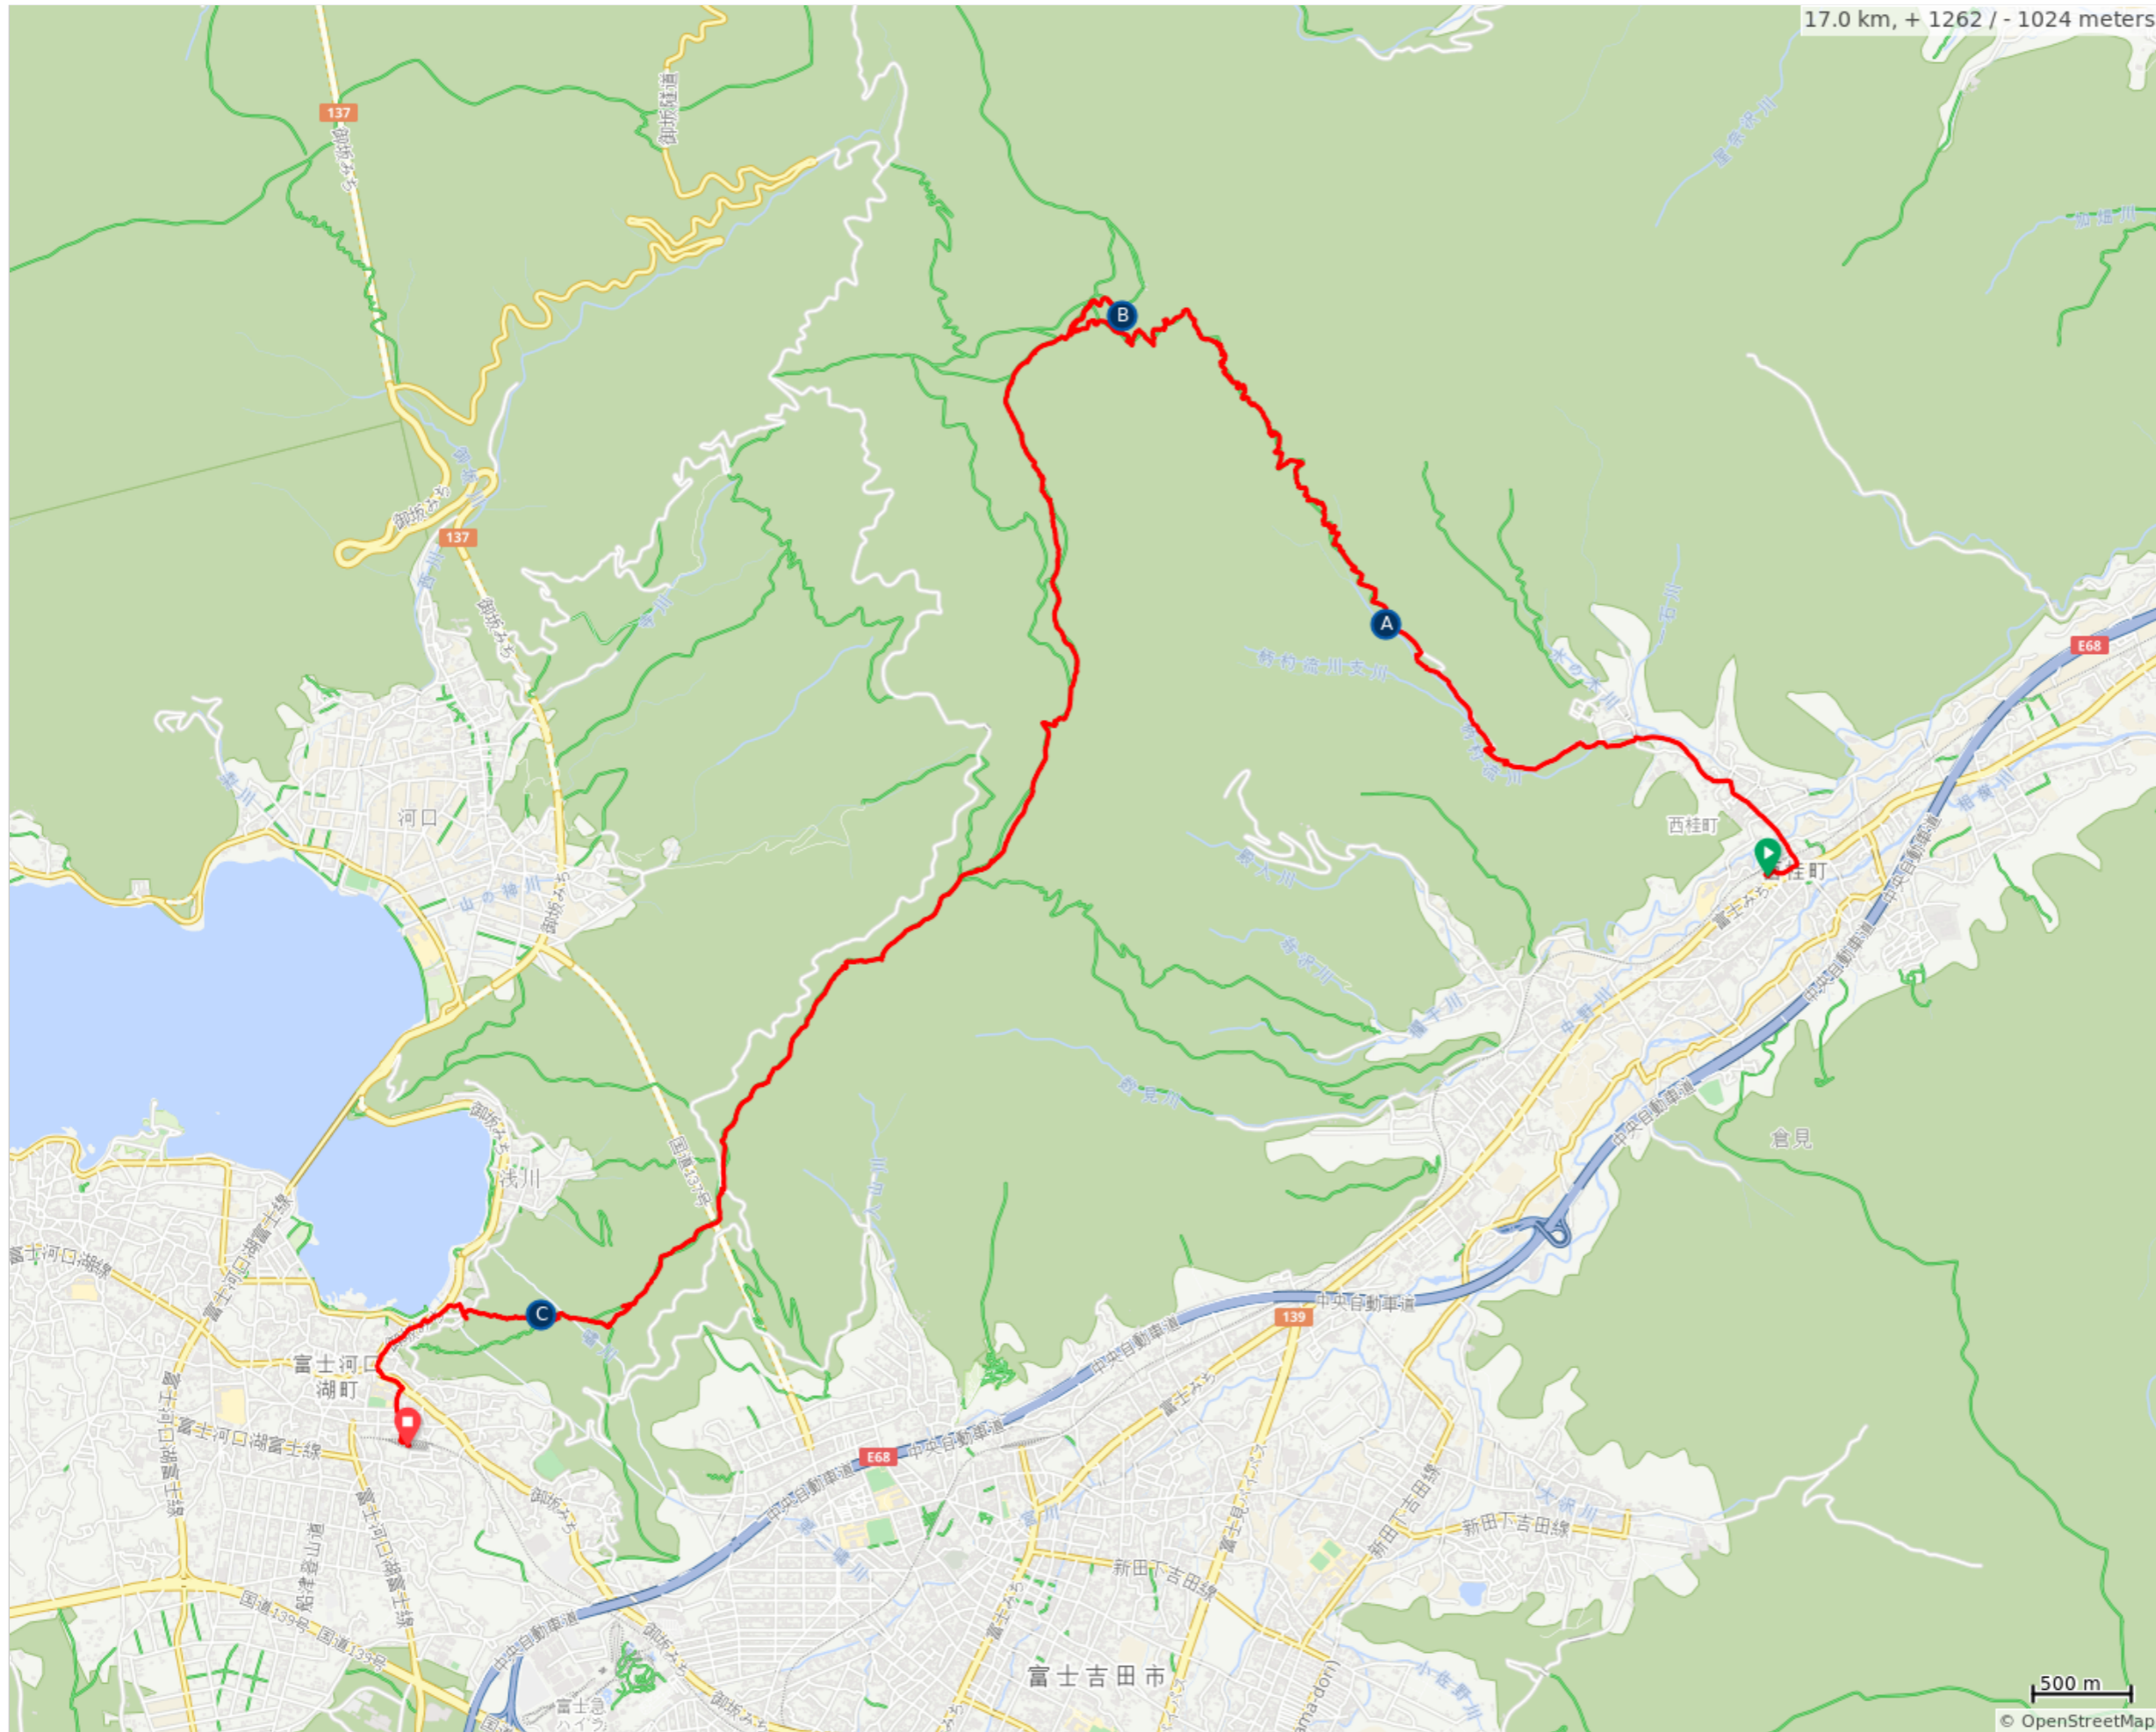

# Mt. Mitsutoge (Yamanashi Prefecture, Japan)

- A. Mt. Mitsutoge trailhead proper
- B. Mt. Kaiun
- C. Mt. Fuji Panoramic Ropeway